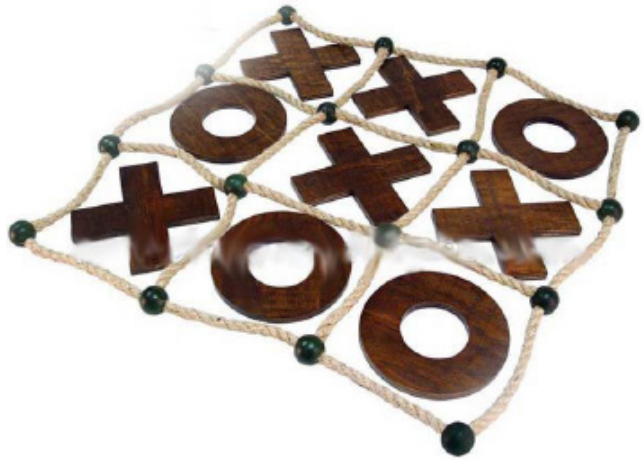

PIHAPELIT

Risti-nolla

- 1 kpl Turussa ja 1 kpl Porissa
- palat kooltaan 250 x 250 mm
- petsattu
- ristikko köydestä
- ristikon koko noin neliömetri
- kulmissa puukuutiot
- kuva suuntaa antava

Neljän suora

- 1 kpl Turussa ja 1 kpl Porissa
- pelin korkeus noin 1,2 m
- pelinappulat 22kpl + 22kpl
- pelilaudan kallistus
- petsi/maalauk

HUOM!

Peli ei mahdu normaaliin henkilöautoon. Varmista toimistolta pelin koko ennen kuin varaat pelin.

Jätti-domino

- 1kpl Turussa ja 1kpl Porissa
- paloja 28 kpl
- palat 100 x 200 mm
- kuljetuslaatikossa, helppo kantaa vaikka kädessä

Nuotiopohja

- 1kpl Turussa
- halkaisija 125 cm
- korkeus 18 cm
- täytetään tiilillä tai hiekalla (ei kuulu varaukseen)